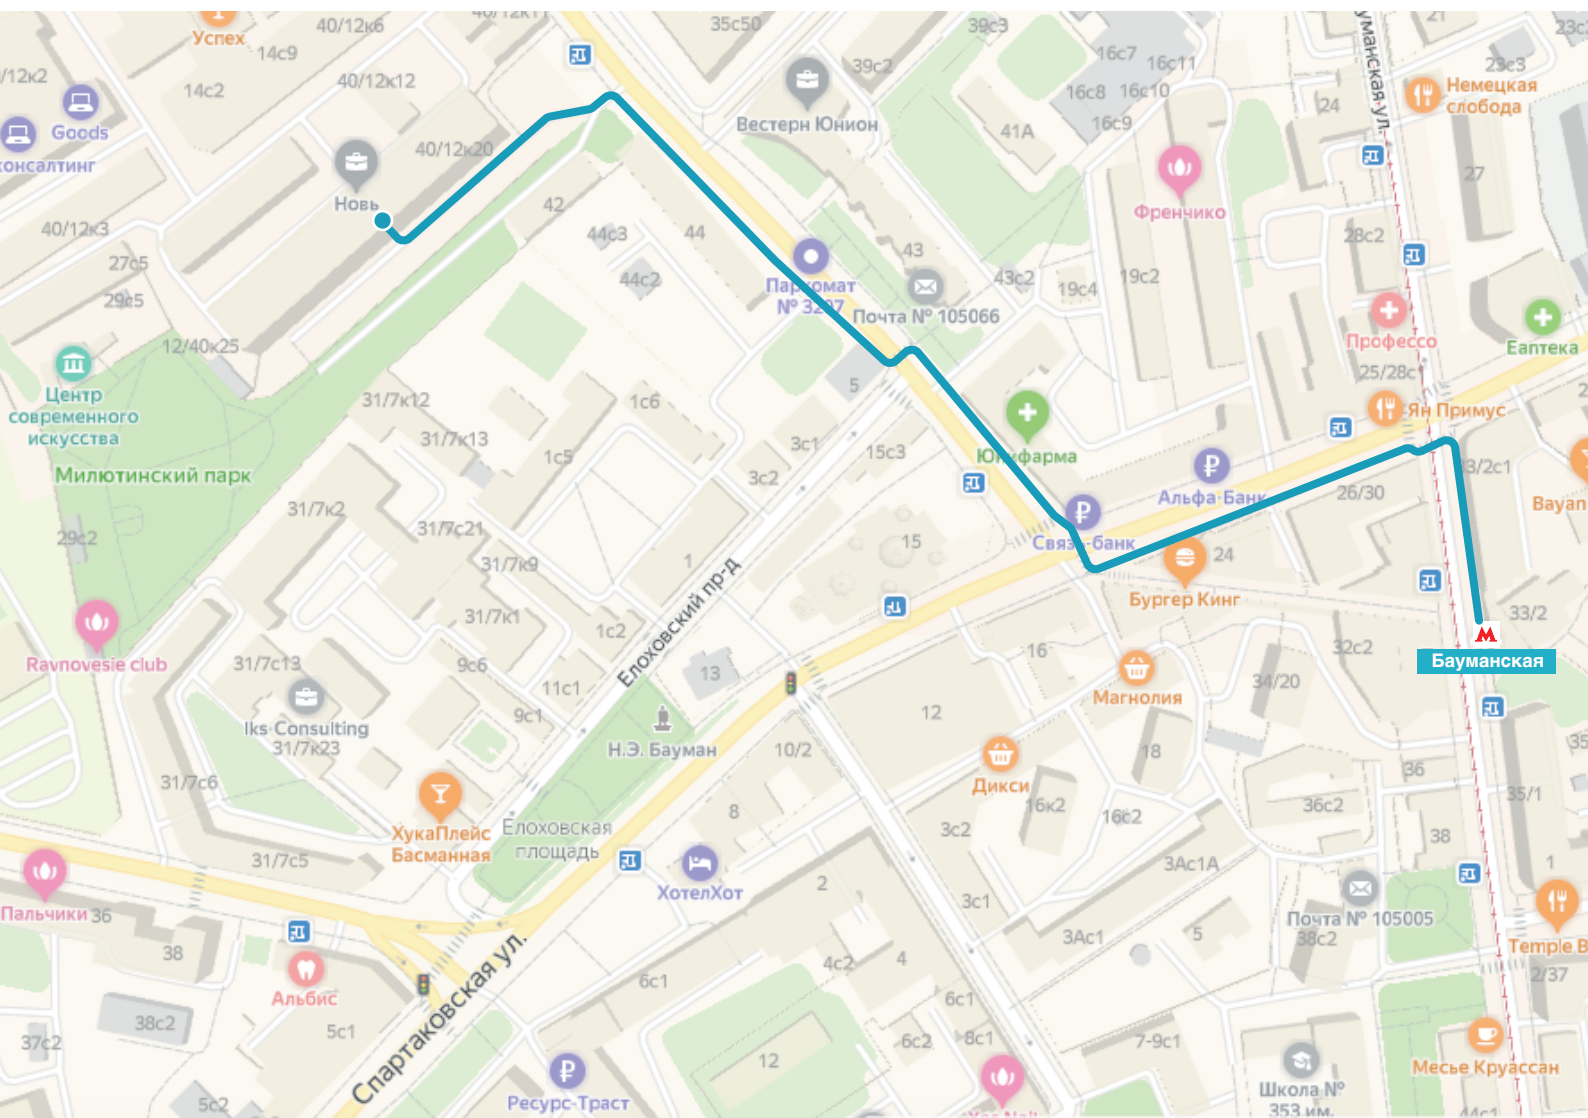

Москва, ул. Нижняя Красносельская, д. 40/12, корп. 5
Группа М.Видео-Эльдорадо

Пешком

Пешком от станции метро Красносельская.

Выйдя из метро, перейдите ул. Краснопрудная. Далее двигайтесь 460 м по ул. Нижняя Красносельская, перейдите улицу и двигайтесь далее по Нижней Красносельской. Через 180 м поверните направо на территорию Делового Центра “Новь”, далее прямо по аллее до офиса Группы М-Видео-Эльдорадо (стр. 5)

Москва, ул. Нижняя Красносельская, д. 40/12, корп. 5
Группа М.Видео-Эльдорадо

На автомобиле

Со стороны Рижского вокзала.

Двигаясь по ТТК со стороны Рижского вокзала, поверните на съезд справа на ул. Гаврикова. Через 500 м поверните направо на 1-й новый пер., через 270 м поверните налево на Нижнюю Красносельскую. Через 470 м увидите вход в Деловой Центр “Новь”. Припаркуйтесь на свободном месте возле центра.

Москва, ул. Нижняя Красносельская, д. 40/12, корп. 5
Группа М.Видео-Эльдорадо

Пешком

Пешком от станции метро Бауманская.

Выйдя из метро, двигайтесь 150 м в сторону ул. Спартаковская, поверните налево и пройдите 170 м по улице. Поверните направо и пройдите 120 м по ул. Нижняя Красносельская до пешеходного перехода. Перейдите дорогу и продолжите движение. Через 240 м поверните налево на территорию Делового Центра “Новь”, далее прямо по аллее до офиса Группы М-Видео-Эльдорадо (стр. 5)

Москва, ул. Нижняя Красносельская, д. 40/12, корп. 5
М.Видео

На автомобиле

Со стороны шоссе Энтузиастов.

Двигайтесь по ТТК. После Лефортовского тоннеля поверните на съезд справа. Через 350 м сверните налево на ул. Ольховская. Двигайтесь прямо 480 м, затем поверните налево на ул. Нижняя Красносельская. Через 150 м увидите справа вход в Деловой Центр "Новь". Вы на месте. Припаркуйтесь на свободном месте.