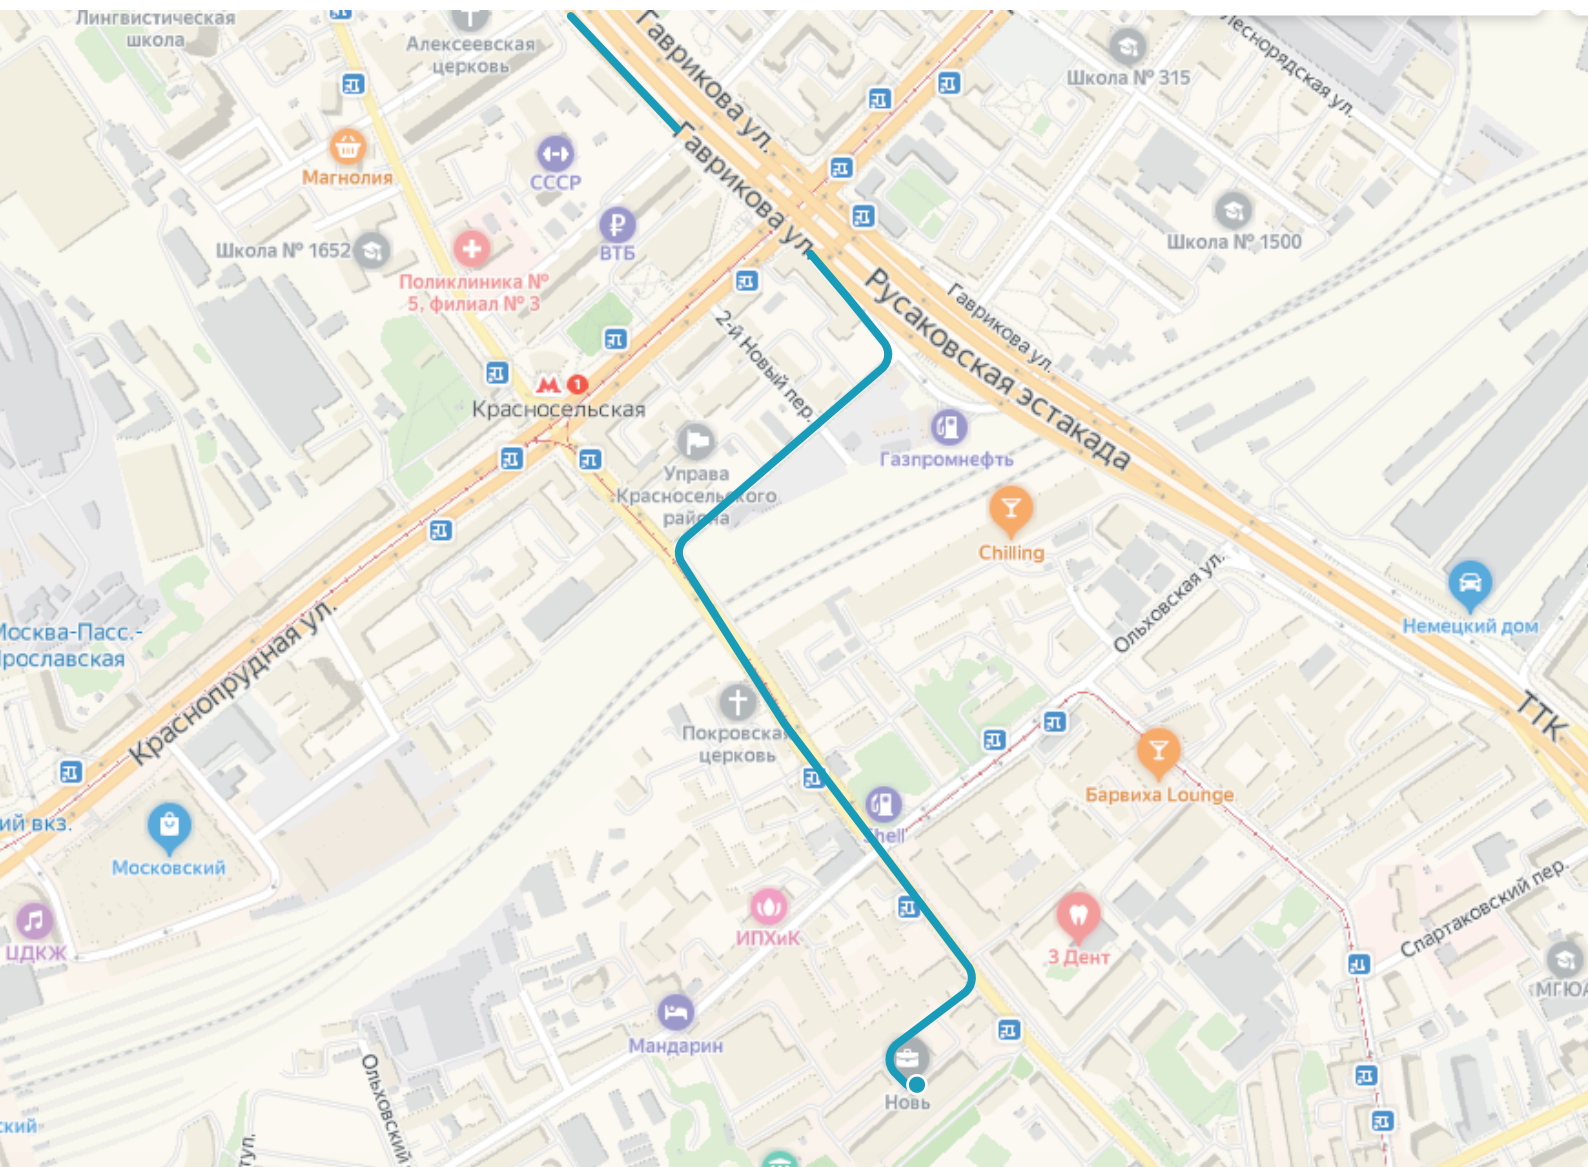

Москва, ул. Нижняя Красносельская, д. 40/12, корп. 5
Группа М.Видео-Эльдорадо

Пешком

Пешком от станции метро Красносельская.

Выйдя из метро, перейдите ул. Краснопрудная. Далее двигайтесь 460 м по ул. Нижняя Красносельская, перейдите улицу и двигайтесь далее по Нижней Красносельской. Через 180 м поверните направо на территорию Делового Центра “Новь”, далее прямо по аллее до офиса Группы М-Видео-Эльдорадо (стр. 5)

Москва, ул. Нижняя Красносельская, д. 40/12, корп. 5
Группа М.Видео-Эльдорадо

На автомобиле

Со стороны Рижского вокзала.

Двигаясь по ТТК со стороны Рижского вокзала, поверните на съезд справа на ул. Гаврикова. Через 500 м поверните направо на 1-й новый пер., через 270 м поверните налево на Нижнюю Красносельскую. Через 470 м увидите вход в Деловой Центр “Новь”. Припаркуйтесь на свободном месте возле центра.

Москва, ул. Нижняя Красносельская, д. 40/12, корп. 5
Группа М.Видео-Эльдорадо

Пешком

Пешком от станции метро Бауманская.

Выйдя из метро, двигайтесь 150 м в сторону ул. Спартаковская, поверните налево и пройдите 170 м по улице. Поверните направо и пройдите 120 м по ул. Нижняя Красносельская до пешеходного перехода. Перейдите дорогу и продолжите движение. Через 240 м поверните налево на территорию Делового Центра “Новь”, далее прямо по аллее до офиса Группы М-Видео-Эльдорадо (стр. 5)

Москва, ул. Нижняя Красносельская, д. 40/12, корп. 5
М.Видео

На автомобиле

Со стороны шоссе Энтузиастов.

Двигайтесь по ТТК. После Лефортовского тоннеля поверните на съезд справа. Через 350 м сверните налево на ул. Ольховская. Двигайтесь прямо 480 м, затем поверните налево на ул. Нижняя Красносельская. Через 150 м увидите справа вход в Деловой Центр "Новь". Вы на месте. Припаркуйтесь на свободном месте.