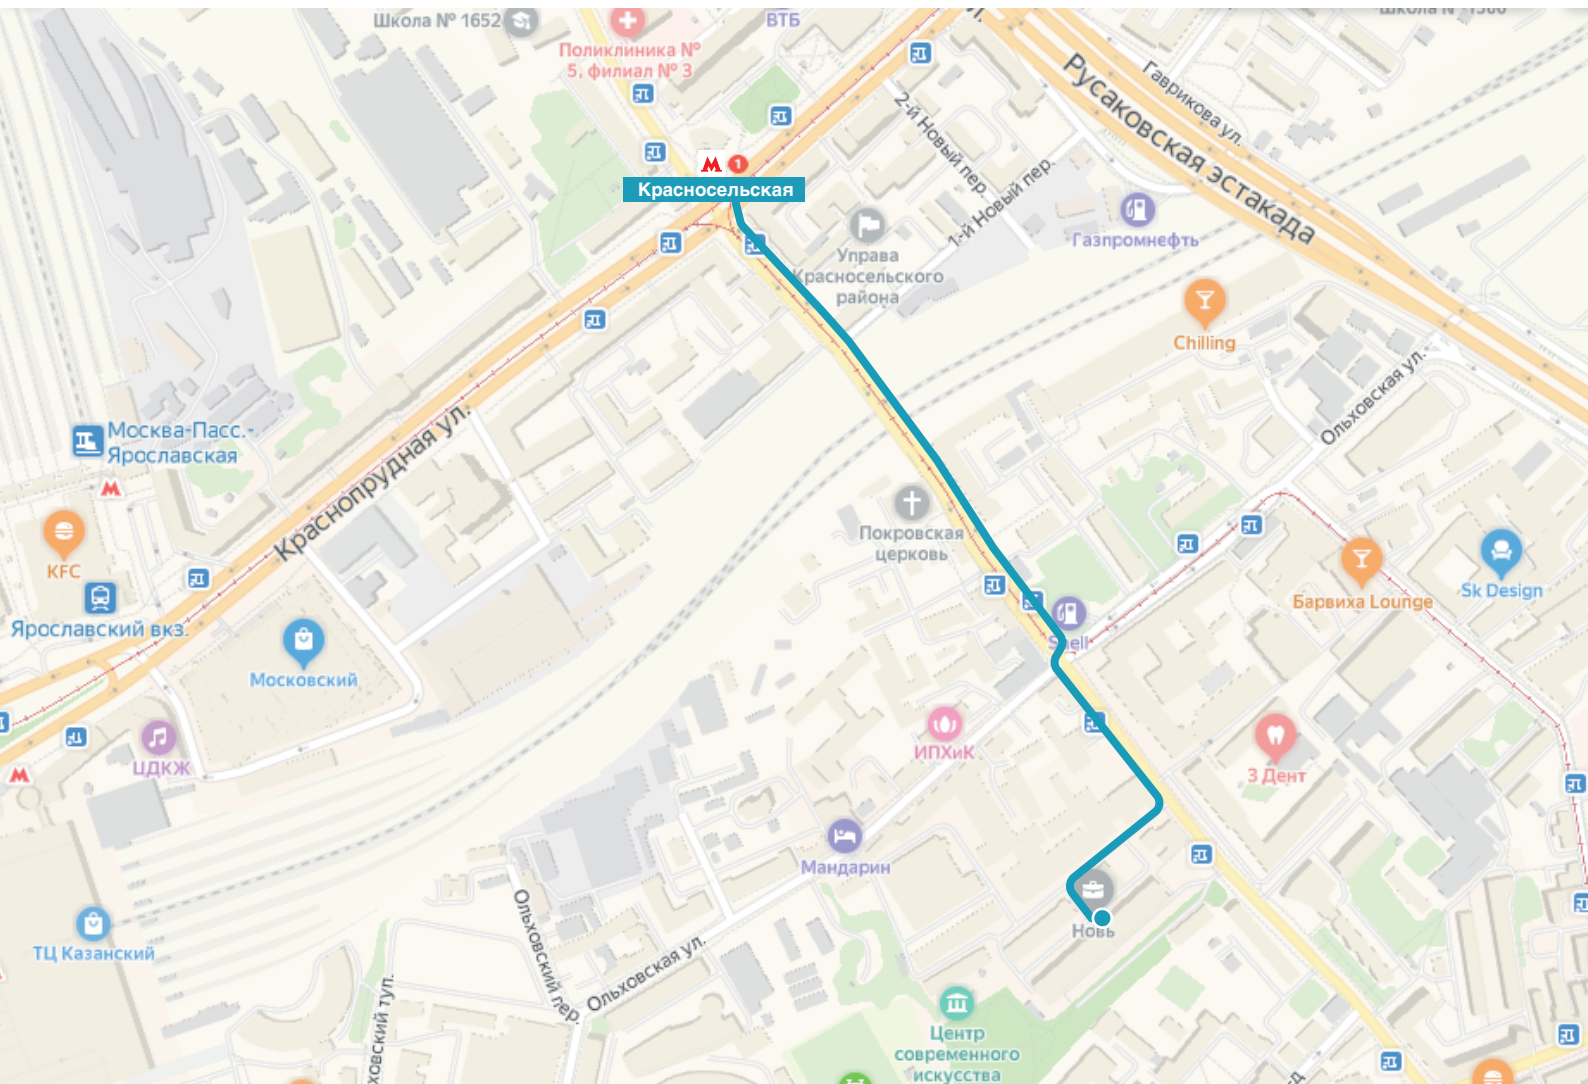

Москва, ул. Нижняя Красносельская, д. 40/12, корп. 5
Группа М.Видео-Эльдорадо

Пешком

Пешком от станции метро Красносельская.

Выйдя из метро, перейдите ул. Краснопрудная. Далее двигайтесь 460 м по ул. Нижняя Красносельская, перейдите улицу и двигайтесь далее по Нижней Красносельской. Через 180 м поверните направо на территорию Делового Центра “Новь”, далее прямо по аллее до офиса Группы М-Видео-Эльдорадо (стр. 5)

Москва, ул. Нижняя Красносельская, д. 40/12, корп. 5
Группа М.Видео-Эльдорадо

На автомобиле

Со стороны Рижского вокзала.

Двигаясь по ТТК со стороны Рижского вокзала, поверните на съезд справа на ул. Гаврикова. Через 500 м поверните направо на 1-й новый пер., через 270 м поверните налево на Нижнюю Красносельскую. Через 470 м увидите вход в Деловой Центр “Новь”. Припаркуйтесь на свободном месте возле центра.

Москва, ул. Нижняя Красносельская, д. 40/12, корп. 5
Группа М.Видео-Эльдорадо

Пешком

Пешком от станции метро Бауманская.

Выйдя из метро, двигайтесь 150 м в сторону ул. Спартаковская, поверните налево и пройдите 170 м по улице. Поверните направо и пройдите 120 м по ул. Нижняя Красносельская до пешеходного перехода. Перейдите дорогу и продолжите движение. Через 240 м поверните налево на территорию Делового Центра “Новь”, далее прямо по аллее до офиса Группы М-Видео-Эльдорадо (стр. 5)

Москва, ул. Нижняя Красносельская, д. 40/12, корп. 5
М.Видео

На автомобиле

Со стороны шоссе Энтузиастов.

Двигайтесь по ТТК. После Лефортовского тоннеля поверните на съезд справа. Через 350 м сверните налево на ул. Ольховская. Двигайтесь прямо 480 м, затем поверните налево на ул. Нижняя Красносельская. Через 150 м увидите справа вход в Деловой Центр "Новь". Вы на месте. Припаркуйтесь на свободном месте.