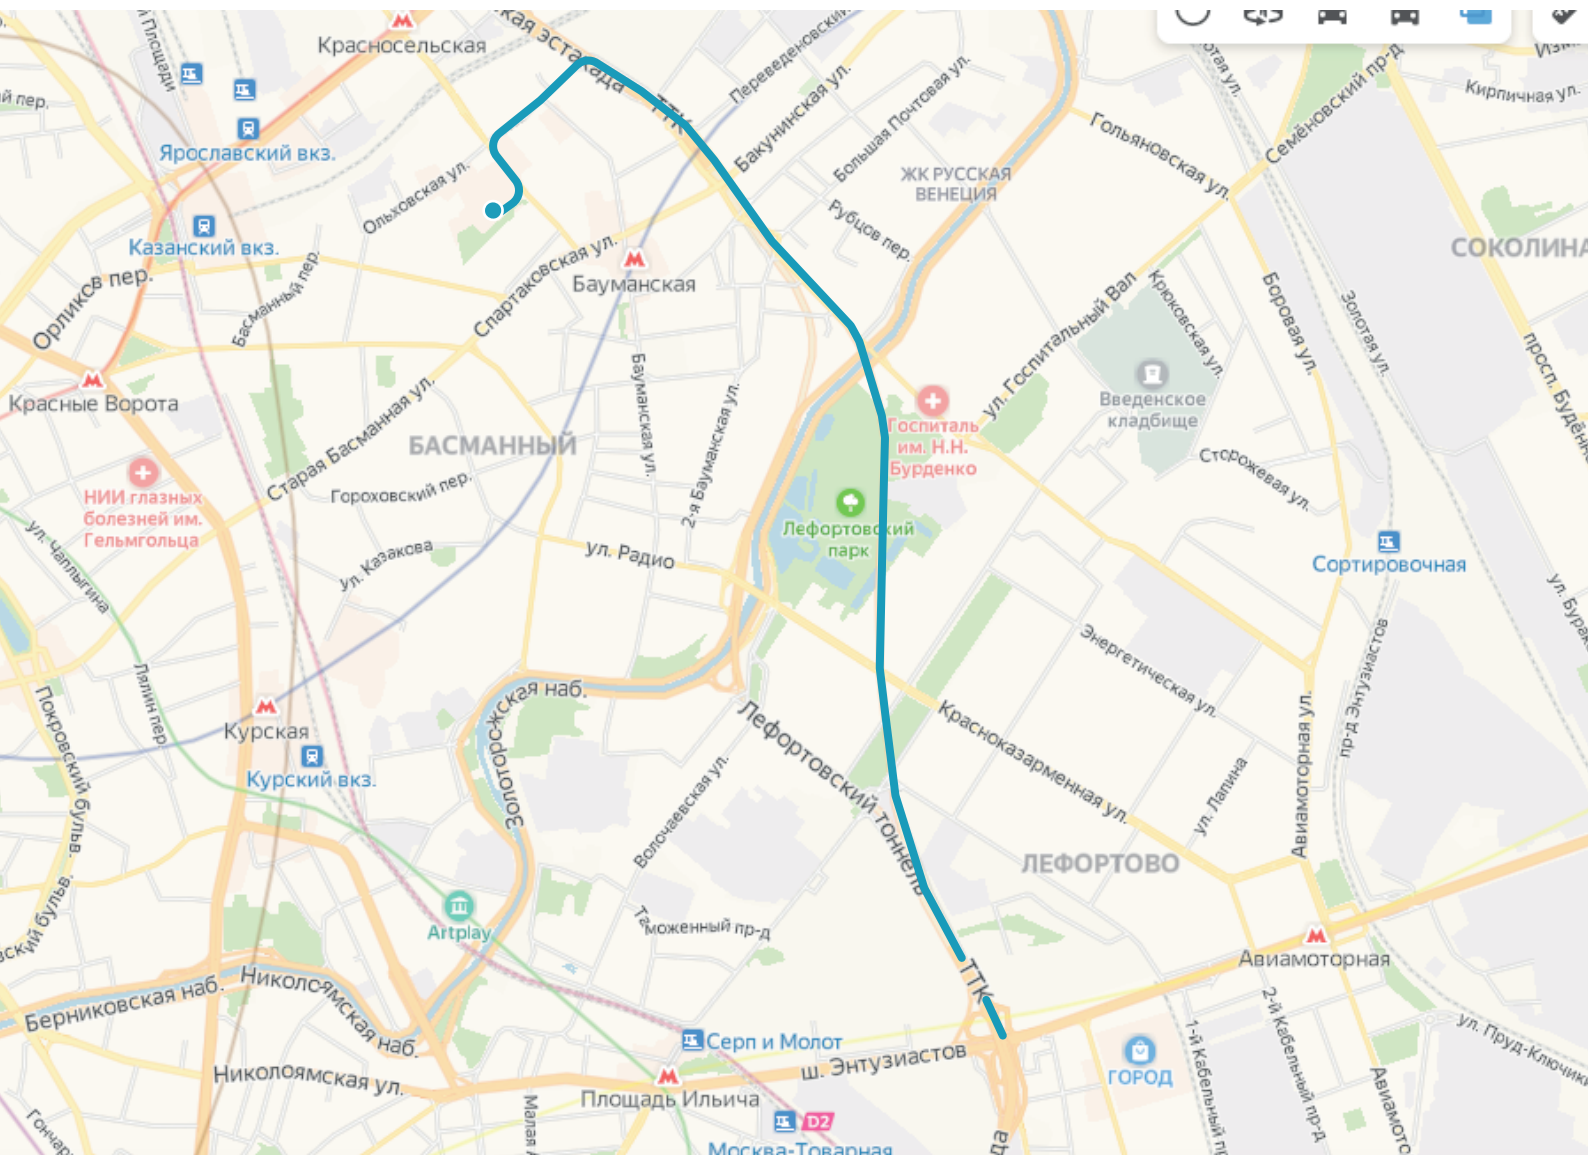

Москва, ул. Нижняя Красносельская, д. 40/12, корп. 5
Группа М.Видео-Эльдорадо

Пешком

Пешком от станции метро Красносельская.

Выйдя из метро, перейдите ул. Краснопрудная. Далее двигайтесь 460 м по ул. Нижняя Красносельская, перейдите улицу и двигайтесь далее по Нижней Красносельской. Через 180 м поверните направо на территорию Делового Центра “Новь”, далее прямо по аллее до офиса Группы М-Видео-Эльдорадо (стр. 5)

Москва, ул. Нижняя Красносельская, д. 40/12, корп. 5
Группа М.Видео-Эльдорадо

На автомобиле

Со стороны Рижского вокзала.

Двигаясь по ТТК со стороны Рижского вокзала, поверните на съезд справа на ул. Гаврикова. Через 500 м поверните направо на 1-й новый пер., через 270 м поверните налево на Нижнюю Красносельскую. Через 470 м увидите вход в Деловой Центр “Новь”. Припаркуйтесь на свободном месте возле центра.

Москва, ул. Нижняя Красносельская, д. 40/12, корп. 5
Группа М.Видео-Эльдорадо

Пешком

Пешком от станции метро Бауманская.

Выйдя из метро, двигайтесь 150 м в сторону ул. Спартаковская, поверните налево и пройдите 170 м по улице. Поверните направо и пройдите 120 м по ул. Нижняя Красносельская до пешеходного перехода. Перейдите дорогу и продолжите движение. Через 240 м поверните налево на территорию Делового Центра “Новь”, далее прямо по аллее до офиса Группы М-Видео-Эльдорадо (стр. 5)

Москва, ул. Нижняя Красносельская, д. 40/12, корп. 5
М.Видео

На автомобиле

Со стороны шоссе Энтузиастов.

Двигайтесь по ТТК. После Лефортовского тоннеля поверните на съезд справа. Через 350 м сверните налево на ул. Ольховская. Двигайтесь прямо 480 м, затем поверните налево на ул. Нижняя Красносельская. Через 150 м увидите справа вход в Деловой Центр "Новь". Вы на месте. Припаркуйтесь на свободном месте.